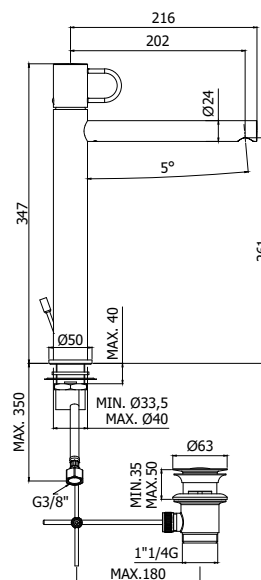

COLLEZIONE

joker

IMMAGINE PRODOTTO

DISEGNO TECNICO

DESCRIZIONE

Miscelatore lavabo prolungato completo di:

- aeratore M16x1
- set 2 flessibili inox 3/8" G

ART.

JK 081 . .
senza scarico

JK 081K . .
con scarico Clic-Clac 1"1/4G

JK 085 . .
con scarico automatico 1"1/4G

FINITURE

JK
CR - cromo
NO - nero opaco

DOCUMENTAZIONE

DIAGRAMMA
PORTATA 1

ISTRUZIONI
INSTALLAZIONE